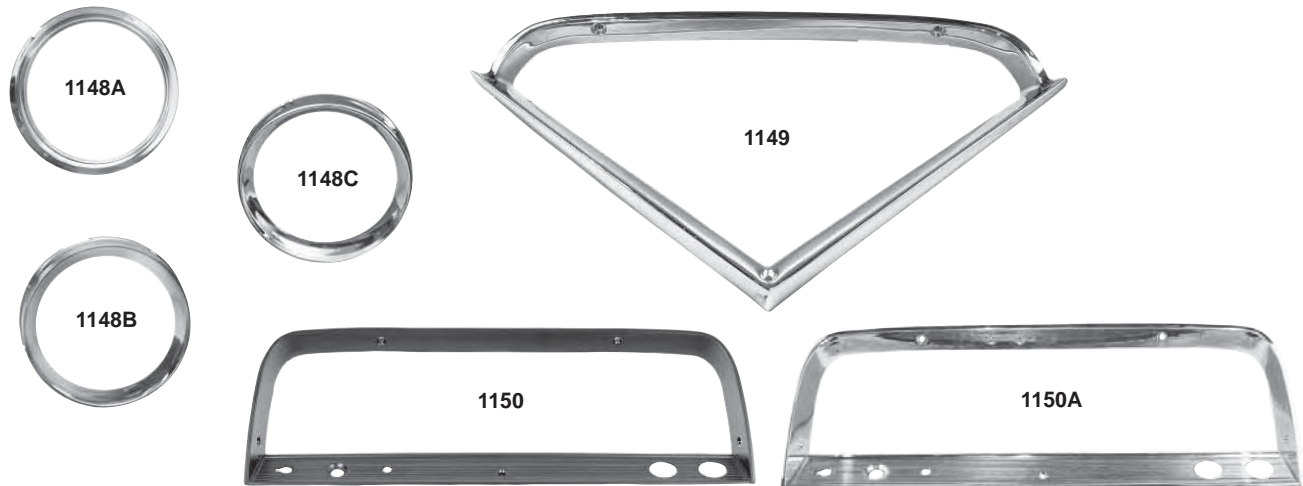

Instrument Bezels

1148A	1947-53	Instrument Bezel, Chrome	$10.75 ea
1148B	1954-55	Instrument Bezel, Stainless	$13.50 ea
1148C	1954-55	Instrument Bezel, Chrome	$16.25 ea
1149	1955-59	Instrument Bezel, Chrome	$40.50 ea
1150	1964-66	Instrument Bezel, Black	$66.25 ea
1150A	1964-66	Instrument Bezel, Chrome	$87.75 ea