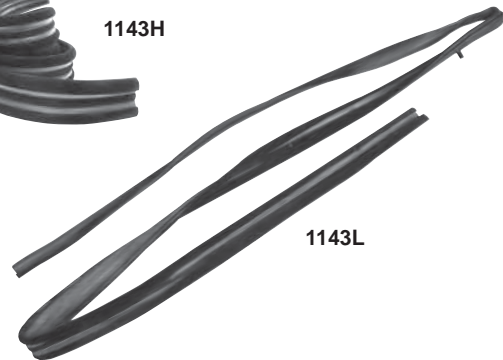

Door Glass Channels

1143H

1143L