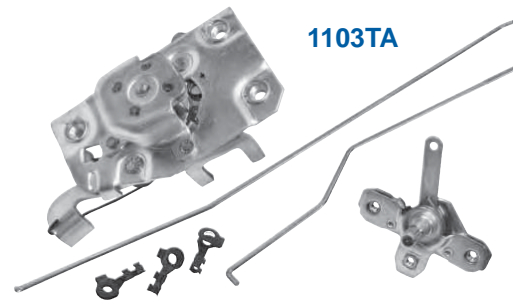

1103TA New 1972 Door Latch w/Rods & Remote RH
1103TB New 1972 Door Latch w/Rods & Remote LH

$70.25 ea